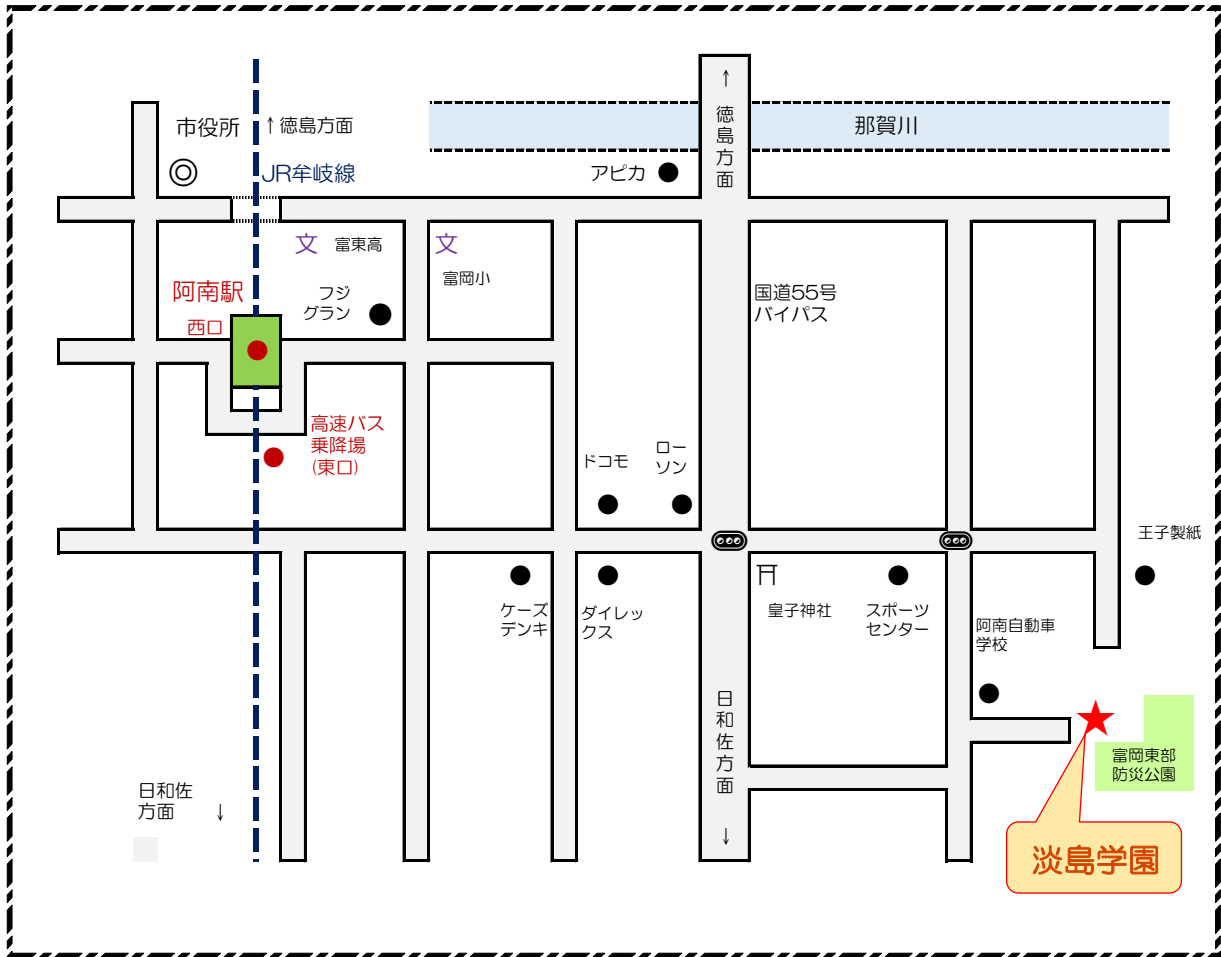

学園までの案内

最寄駅から淡島学園までの案内図

◎大阪から直行の高速バス（徳島バス）でJR阿南駅下車、西口タクシー乗り場から学園へ

◎航空機・羽田ー徳島間 JAL6便・ANA3便就航、福岡ー徳島間 JAL2便就航／徳島空港からJR徳島駅までリムジンバスで約28分／JR牟岐線・徳島駅ー阿南駅 約50分

◎JR牟岐線・阿南駅（西口タクシー乗り場）から、タクシーで10分。徳島バス・阿南自動車学校停留所下車徒歩1分又はサンアリーナ（スポーツセンター）停留所下車徒歩7分。